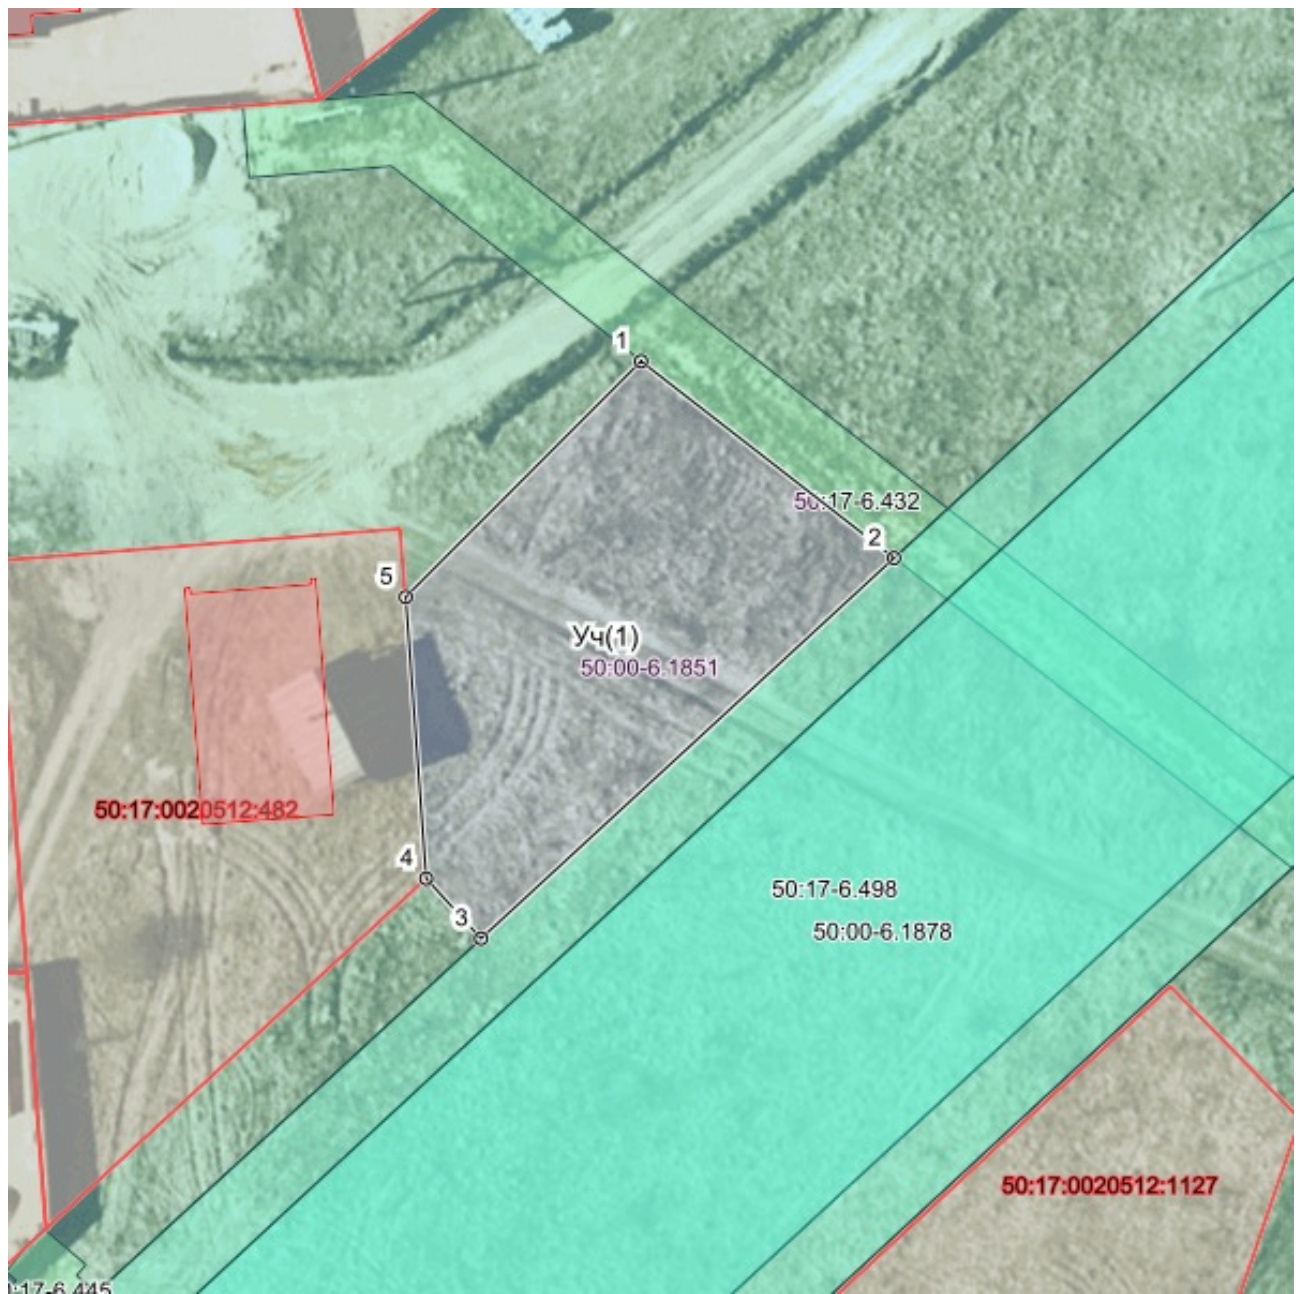

Утверждена

(наименование документа об утверждении,
включая наименования органов государственной
власти или органов местного самоуправления,
принявших решение об утверждении схемы
или подписавших соглашение
о перераспределении земельных участков)
от _____ N _____

Схема
расположения земельного участка или земельных участков
на кадастровом плане территории

Условный номер земельного участка 50:17:0020512		
Площадь земельного участка 700.0		
Обозначение характерных точек границ	Координаты МСК-50 2	
	X	Y
1	472348.79	2259288.61
2	472335.17	2259306.24
3	472308.69	2259277.56
4	472312.85	2259273.74
5	472332.39	2259272.27
1	472348.79	2259288.61

Масштаб 1:500.0