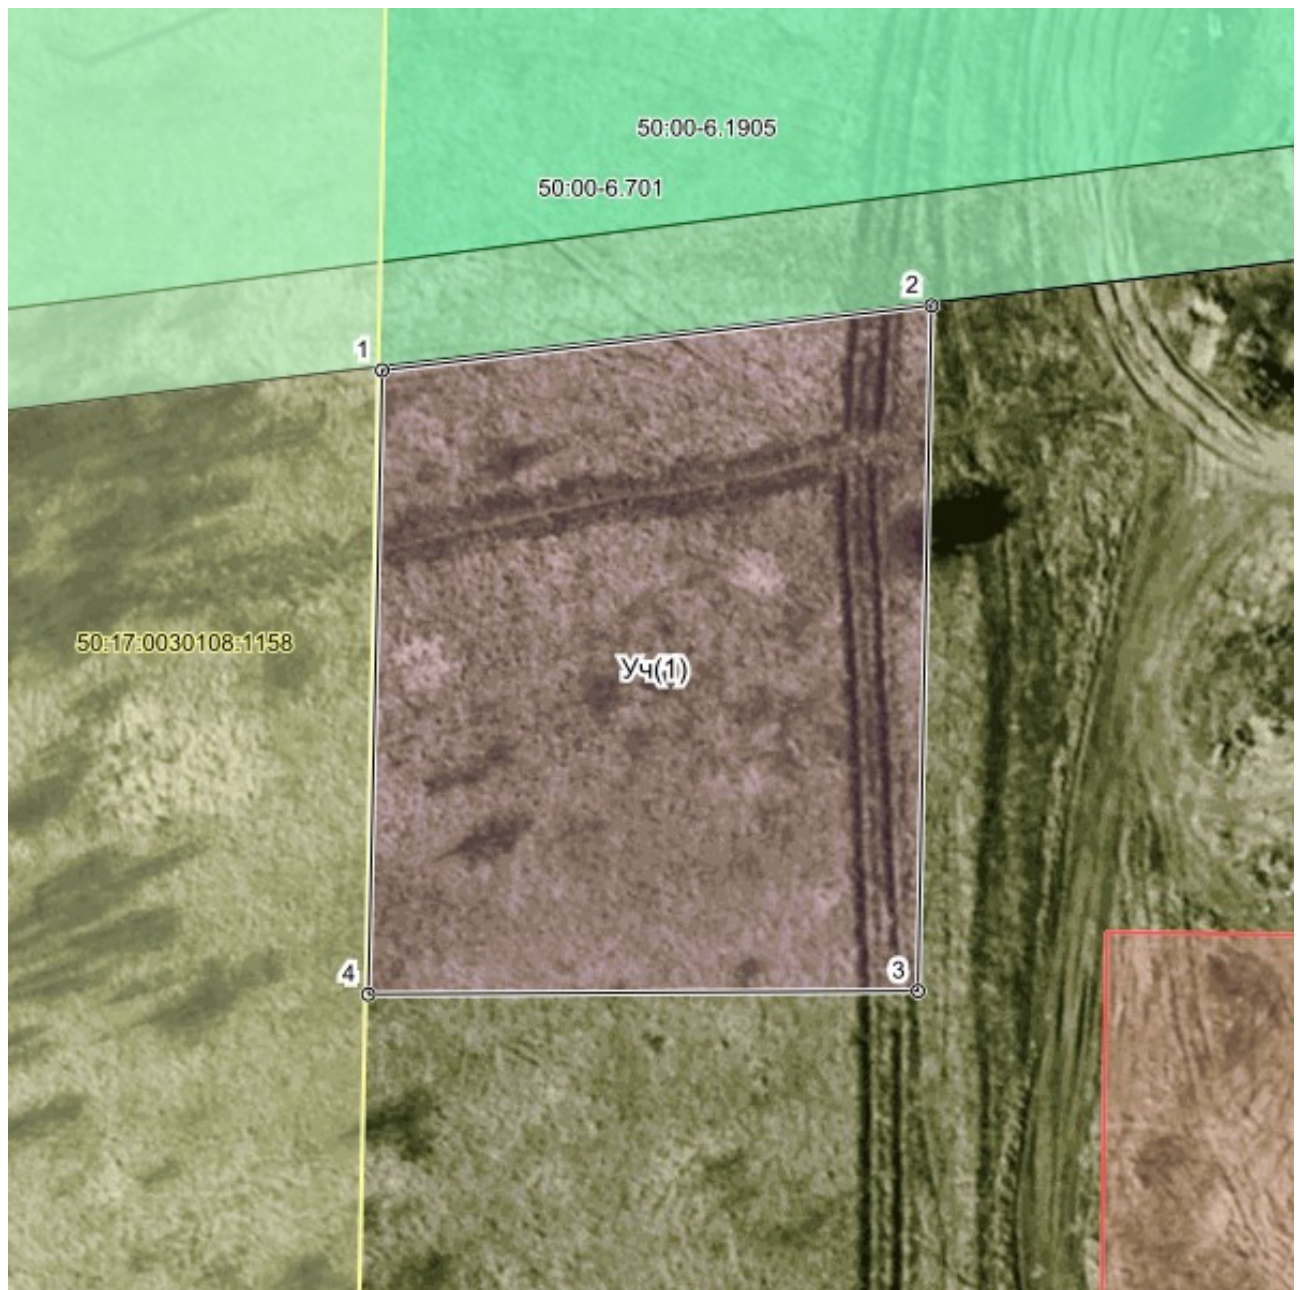

Утверждена

(наименование документа об утверждении,
включая наименования органов государственной
власти или органов местного самоуправления,
принявших решение об утверждении схемы
или подписавших соглашение
о перераспределении земельных участков)
от _____ N _____

Схема
расположения земельного участка или земельных участков
на кадастровом плане территории

Условный номер земельного участка 50:17:0030108		
Площадь земельного участка 1739.0		
Обозначение характерных точек границ	Координаты МСК-50 2	
	X	Y
1	467760.79	2257710.38
2	467765.36	2257748.63
3	467717.72	2257747.77
4	467717.42	2257709.49
1	467760.79	2257710.38

Масштаб 1:500.0