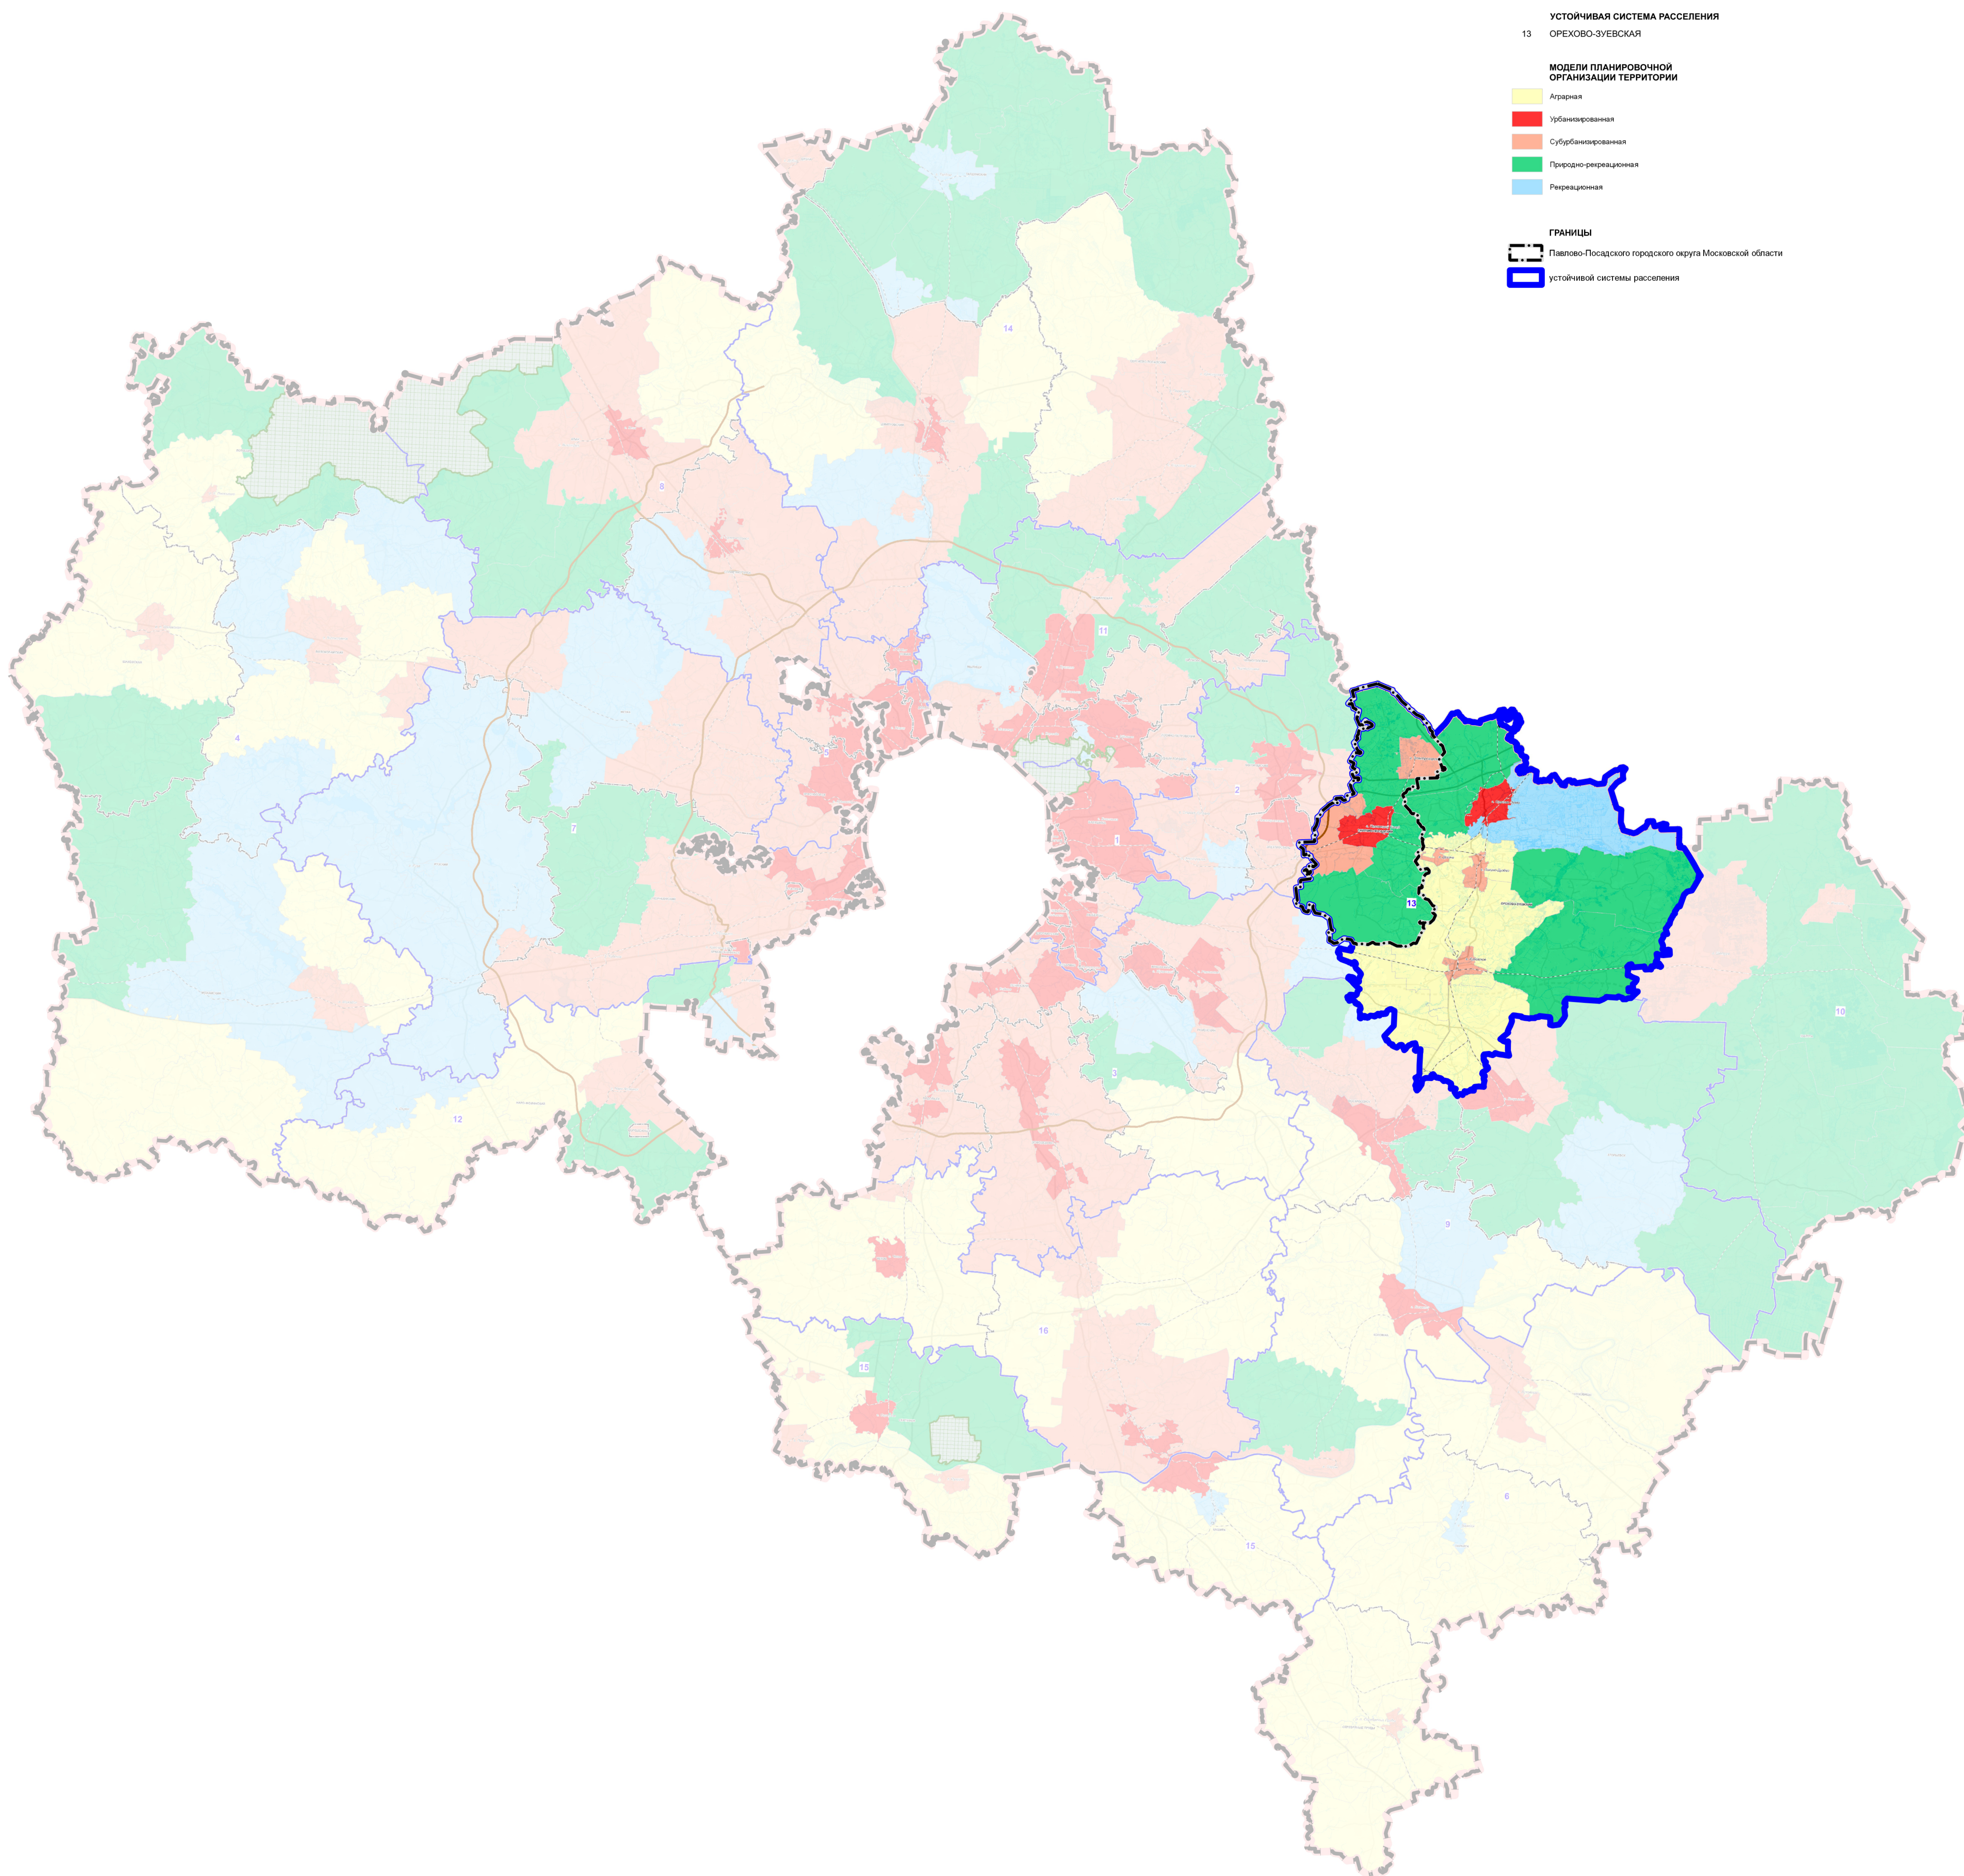

# ПРОЕКТ ГЕНЕРАЛЬНОГО ПЛАНА ПАВЛОВО-ПОСАДСКОГО ГОРОДСКОГО ОКРУГА МОСКОВСКОЙ ОБЛАСТИ

## КАРТА РАЗМЕЩЕНИЯ МУНИЦИПАЛЬНОГО ОБРАЗОВАНИЯ В УСТОЙЧИВОЙ СИСТЕМЕ РАССЕЛЕНИЯ МОСКОВСКОЙ ОБЛАСТИ

- УСТОЙЧИВАЯ СИСТЕМА РАССЕЛЕНИЯ**  
13 ОРЕХОВО-ЗУЕВСКАЯ
- МОДЕЛИ ПЛАНИРОВОЧНОЙ ОРГАНИЗАЦИИ ТЕРРИТОРИИ**
- Аграрная
  - Урбанизированная
  - Субурбанизированная
  - Природно-рекреационная
  - Рекреационная
- ГРАНИЦЫ**
- Павлово-Посадского городского округа Московской области
  - устойчивой системы расселения

Должность	ФИО	Подпись	Дата	Государственное задание от 17.12.2025 № 834.10		
И.о. директора	А.Н. Чулкин			Московская область, Павлово-Посадский городской округ Проект генерального плана Павлово-Посадского городского округа Московской области Этаж: 2 Карта размещения муниципального образования в устойчивой системе расселения Московской области Масштаб: 1:400 000		
И.о. заместителя	Н.В. Макара					
И.о. инженера	В.И. Покорный					
И.о. архитектора	Д.И. Мельник					
И.о. экономиста						
И.о. юриста				Этап	Лист	Листов
				1	7	
				ГАУ МО «НИИТИ градостроительства»		