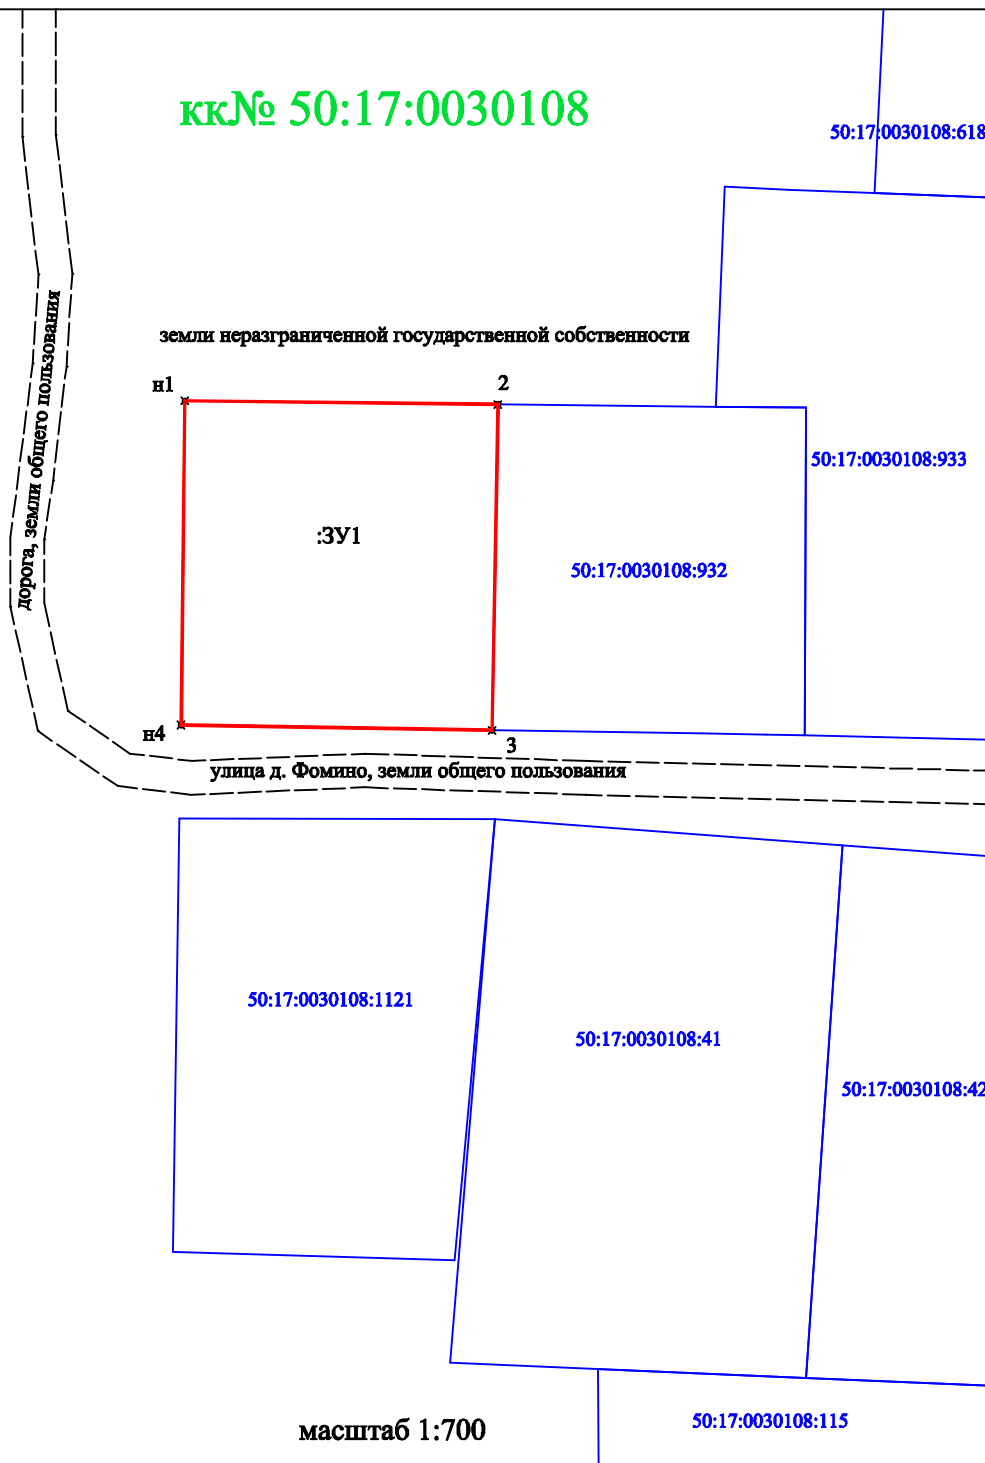

УТВЕРЖДЕНА
 Постановлением Администрации
 Павлово-Посадского городского округа
 Московской области

№ _____ от _____

Схема расположения земельного участка на кадастровом плане территории

Условный номер земельного участка - :ЗУ1		
Площадь земельного участка 800 кв.м		
обозначение характерных точек	Координаты, м (система координат МСК-50)	
	X	Y
n1	467721.82	2257760.89
2	467721.50	2257788.70
3	467692.56	2257788.18
n4	467693.03	2257760.55

УСЛОВНЫЕ ОБОЗНАЧЕНИЯ:

:ЗУ1 - испрашиваемый участок

- границы смежных земельных участков (границы установлены в ЕГРН)

кк№ 50:17:0030108 - номер кадастрового квартала

- граница кадастрового квартала

50:17:0030108:932 - кадастровый номер земельного участка