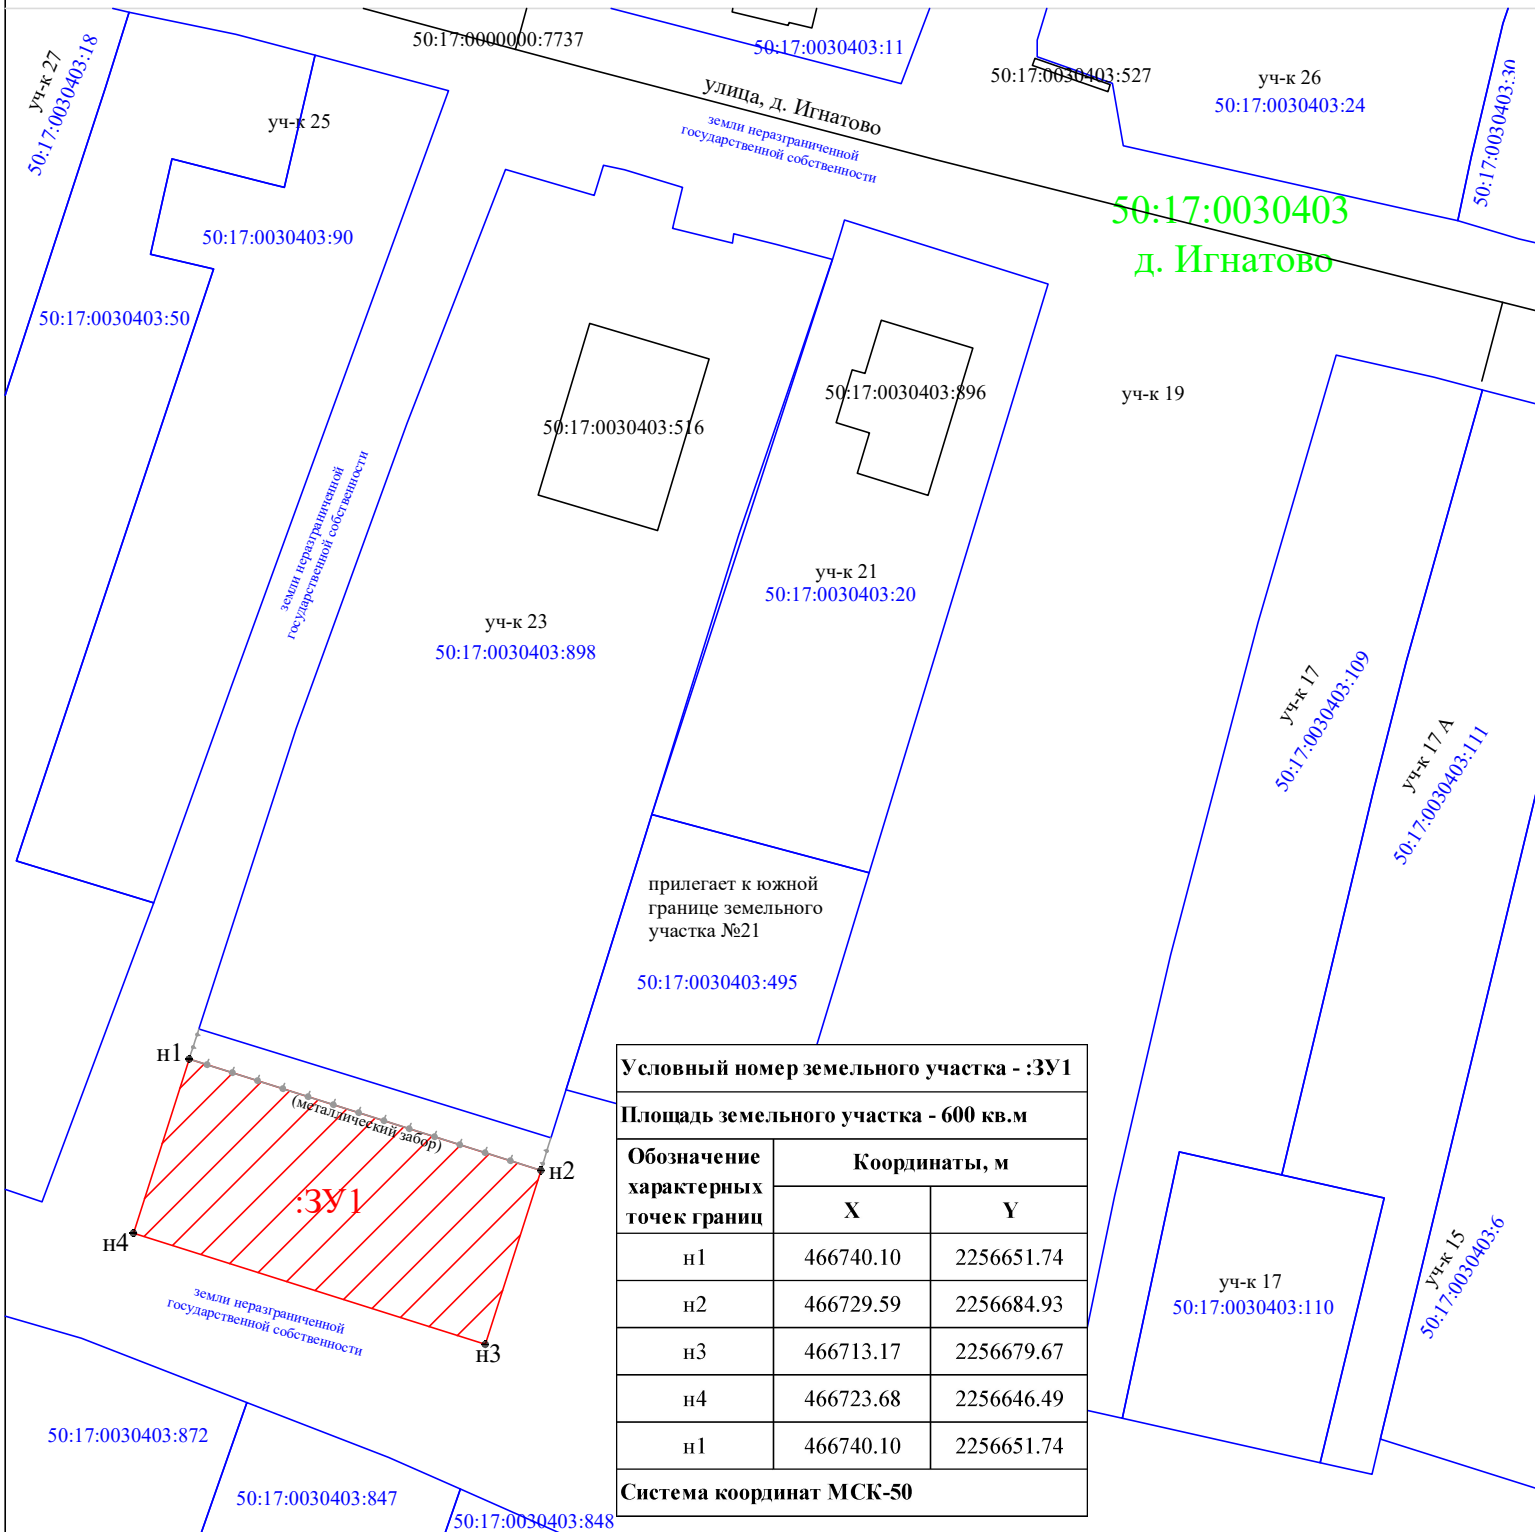

Схема расположения земельного участка на кадастровом плане территории

Условные обозначения:

-  - испрашиваемый земельный участок
-  - граница земельного участка, сведения о котором содержатся в ЕГРН
-  - граница объекта капитального строительства, сведения о котором содержатся в ЕГРН
-  - граница кадастрового квартала, сведения о котором содержатся в ЕГРН
- 50:17:0030403:898 - кадастровый номер земельного участка
- 50:17:0030403 - номер кадастрового квартала
- 50:17:0030403:516 - кадастровый номер объекта капитального строительства
- :3У1 - обозначение образуемого земельного участка
- 1 - обозначение характерной точки границы образуемого земельного участка