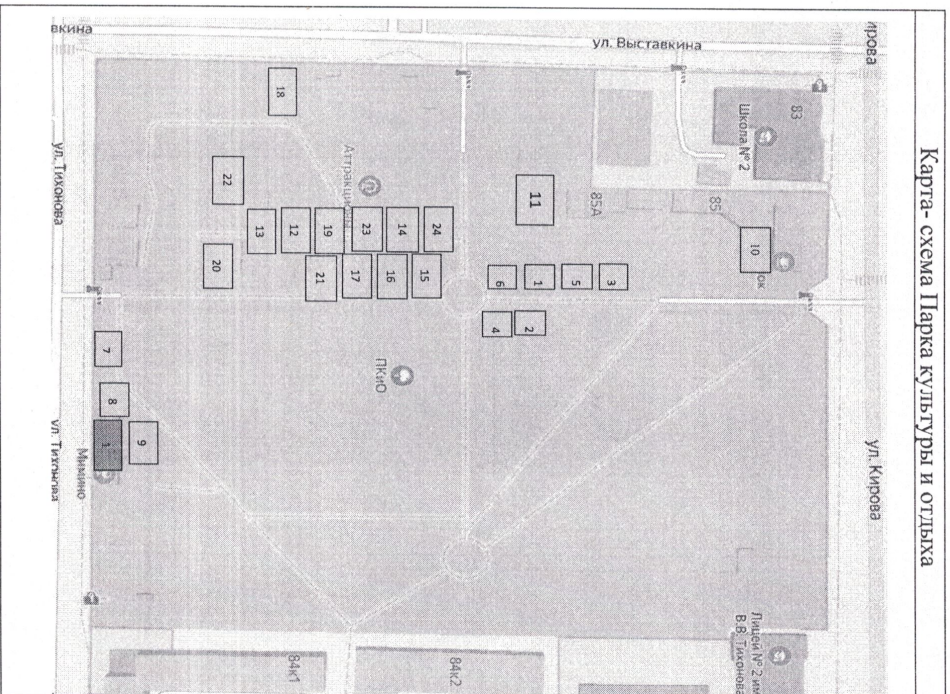

Карта-схема Парка культуры и отдыха

№	Вид объекта бизнеса	Тип сооружения	Специализация
Раздел 1			
1	Передвижное сооружение	Тележка	кофе, напитки
2	Передвижное сооружение	Тележка	кукуруза
3	Передвижное сооружение	Тележка	мороженое
4	Передвижное сооружение	Тележка	мороженое
5	Передвижное сооружение	Тележка	сладкая вата
6	Мобильный пункт быстрого питания	Фудтрак	Пункт быстрого питания
7	Нестационарный торговый объект	Киоск малый до 9 кв. м	Сувениры, народные промыслы, предметы творчества, печать, товары для отдыха и досуга
8	Пункт быстрого питания	Павильон малый без летнего кафе	Пункт быстрого питания
9	Летнее сезонное кафе при стационарных объектах	терраса	Пункт быстрого питания
10	Летнее сезонное кафе при стационарных объектах	терраса	Пункт быстрого питания
11	Креативное пространство	Нестационарная конструкция	Проведение мастер классов, лекториев, творческих занятий, организация выставок, иные креативные направления
12	Аттракционы надувные	Батуты надувные («Батутный городок»)	Аттракцион
13	Аттракционы немеханизированные	Аттракцион «Тарзанка»	Аттракцион
14	Аттракционы водные немеханизированные	Частично погруженные в воду («Самперные лодки»)	Аттракцион
15	Аттракционы механизированные	Поезда парковые («Железная дорога»)	Аттракцион