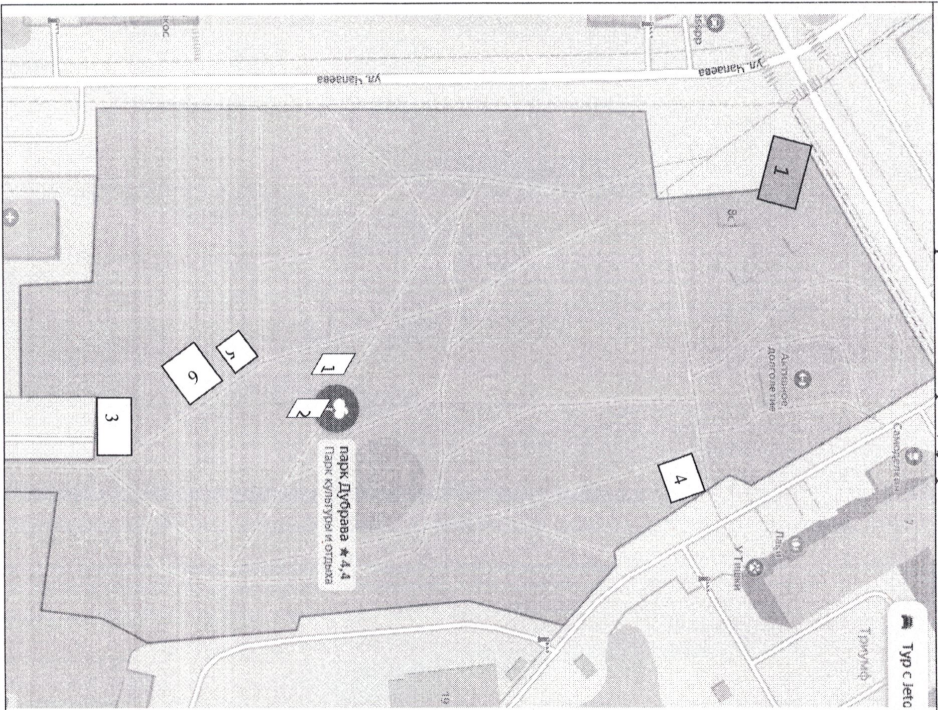

Карта-схема Парка Дубрава

№	Вид объекта бизнеса	Тип сооружения	Специализация
Раздел 1			
1	Передвижное сооружение	Тележка	Кукуруза
2	Передвижное сооружение	Тележка	Мороженное
3	Мобильный пункт быстрого питания	Фудтрак	Пункт быстрого питания
4	Нестационарный торговый объект	Киоск малый до 9 кв.м	Сувениры
5	Креативное пространство	Нестационарная конструкция	Проведение мастер классов
6	Аттракционы надувные	Ватуты надувные	Аттракцион
Раздел 2			
1	Пункт быстрого питания	Павильон малый без летнего кафе	Пункт быстрого питания