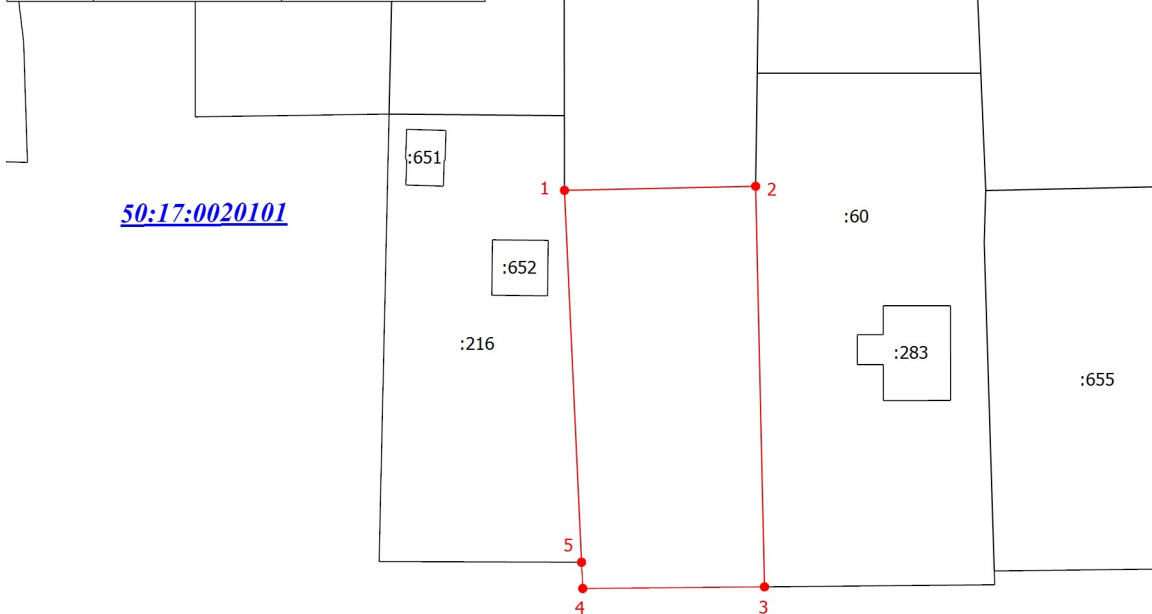

УТВЕРЖДЕНА

Постановлением Администрации
Павлово-Посадского городского округа
Московской области

№ _____ от _____

**Схема расположения земельного участка
на кадастровом плане территории**

Условное обозначение на кадастровом плане территории :ЗУ1

Площадь земельного участка 891 кв.м.

МСК-50, зона 2		
Площадь земельного участка: 891 кв.м.		
Описание характерных точек		
№	X	Y
1	477945,19	2259098,22
2	477945,64	2259119,13
3	477901,83	2259120,10
4	477901,65	2259100,22
5	477904,52	2259100,09
1	477945,19	2259098,22

Масштаб 1:700

Условные обозначения

— - Граница образуемого земельного участка

— - Граница территориальной зоны

50:17:0020101 - Номер кадастрового квартала