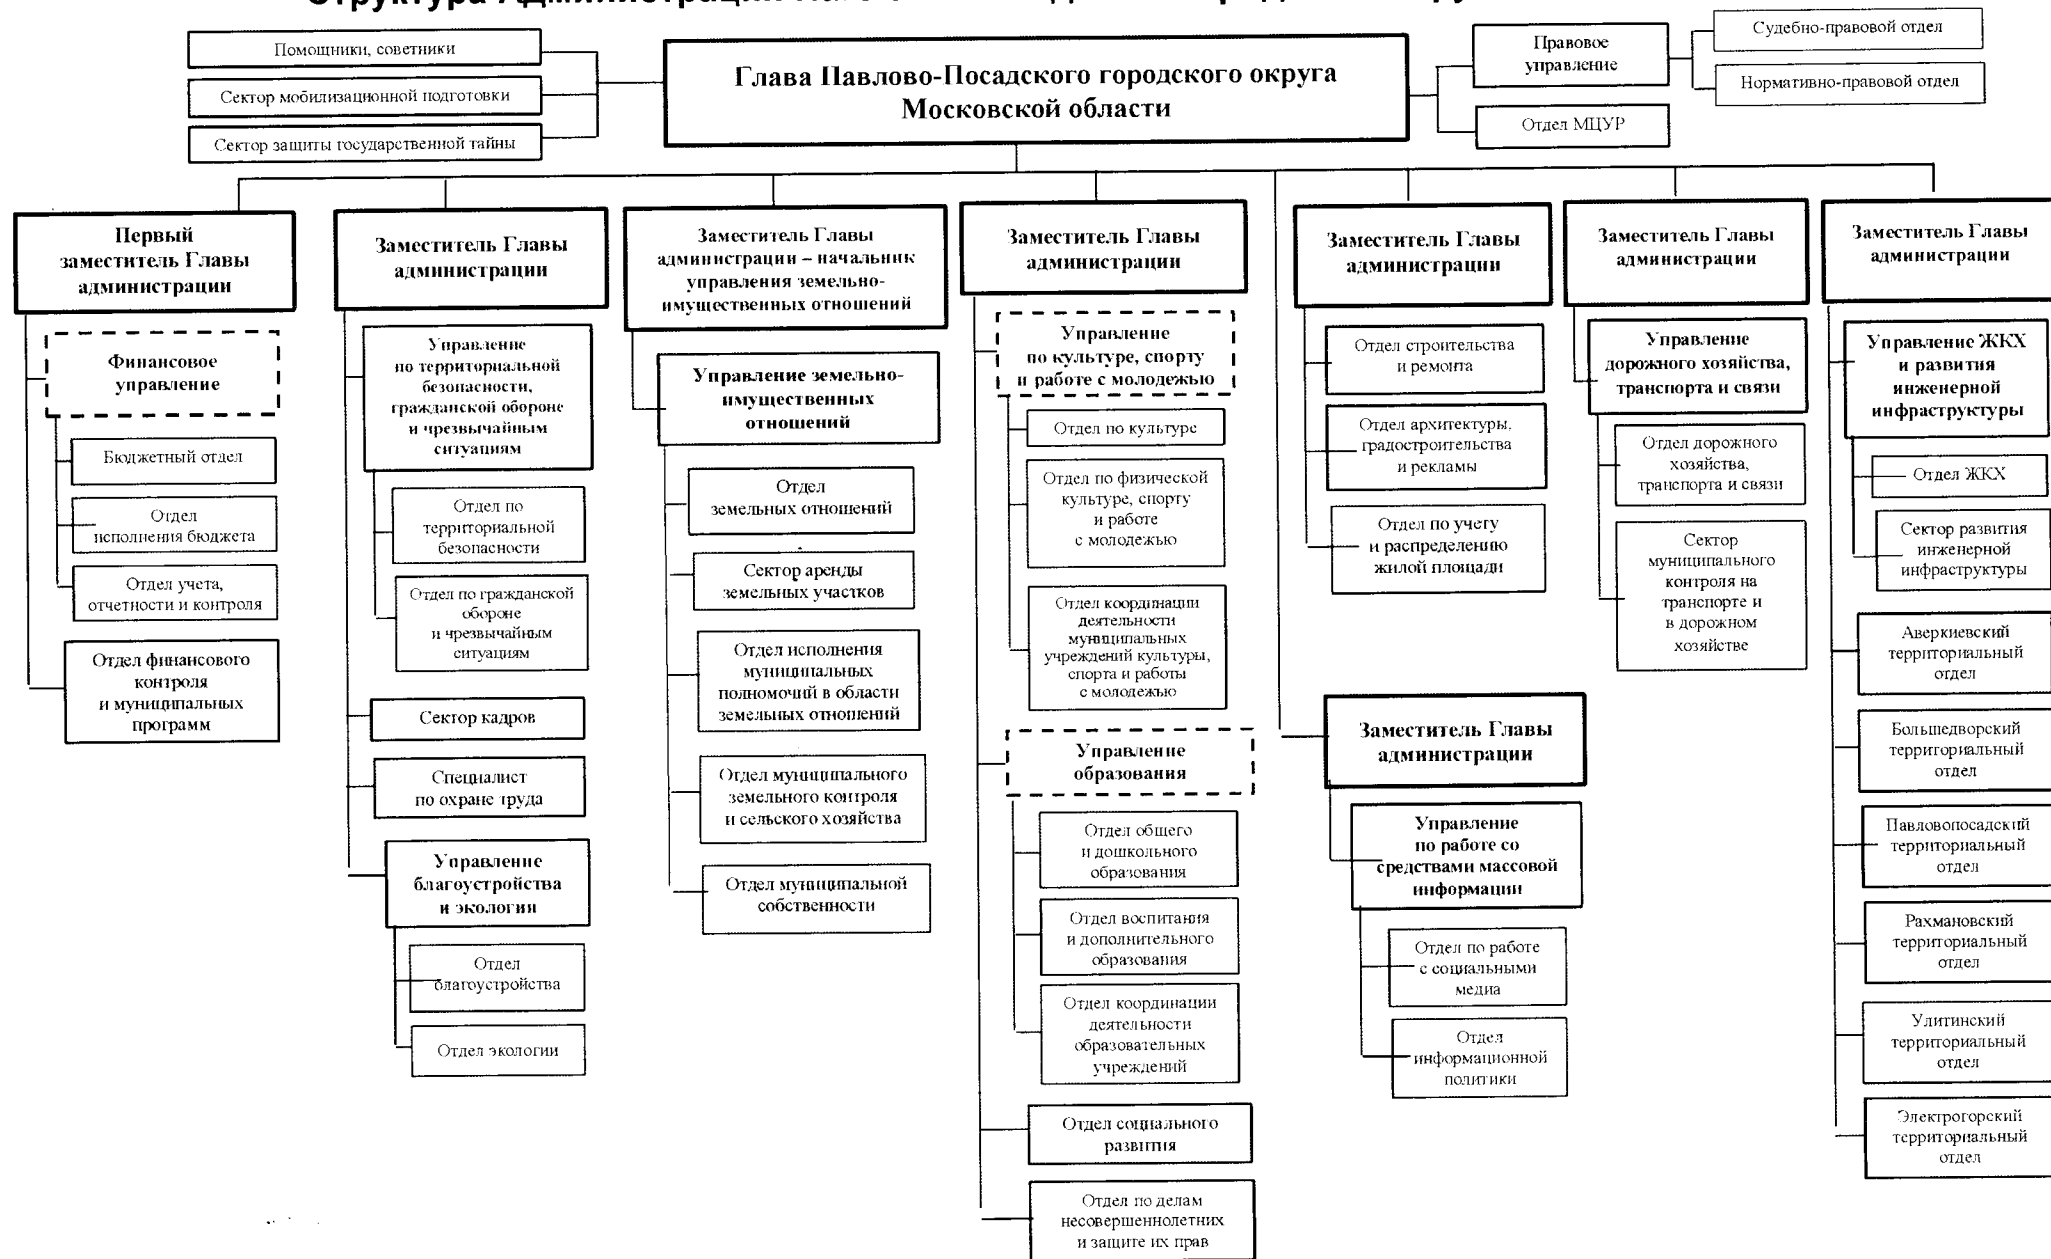

Структура Администрации Павлово-Посадского городского округа Московской

 - орган администрации с правами юридического лица